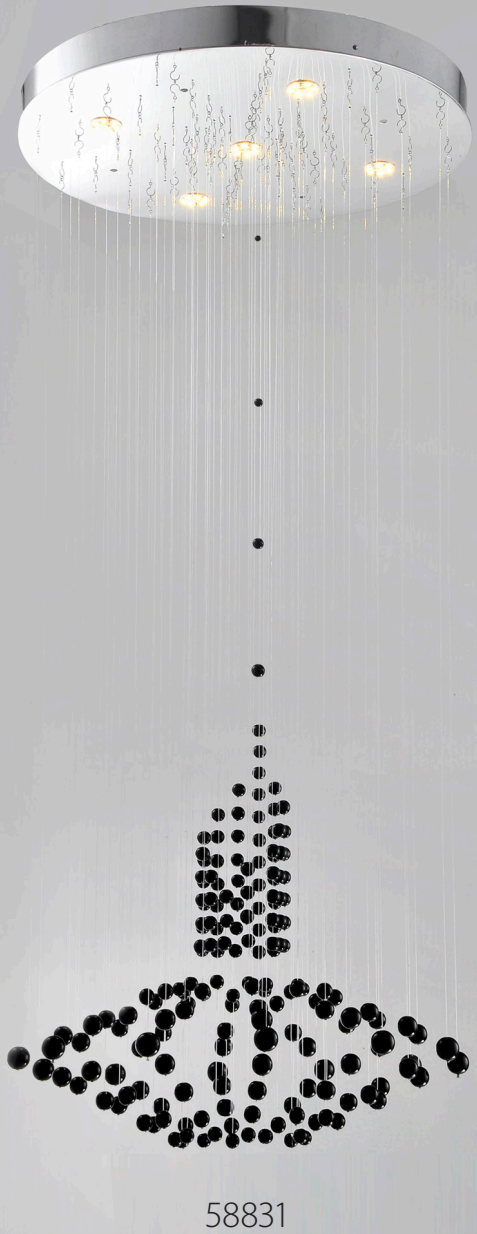

ILLUSION

Chandelier

Item Number	Shade Color-Material	Body Color	Product (cm)	Max W	Energy Class	IP Class	Class I/II	Exp Cnt (cm)	N.W (kg/pc)	Pcs Ctn	Pc/m3	Pcs/40'
58830	clear	chrome-metal	D46xH104	5xLED 3W	A+	IP20	Class II	50x50x43	2.3	4	0.027	2074
58831	black	chrome-metal	D46xH104		A+	IP20	Class II	50x50x43	2.3	4	0.027	2074
58832	frosted	chrome-metal	D46xH104		A+	IP20	Class II	50x50x43	2.3	4	0.027	2074